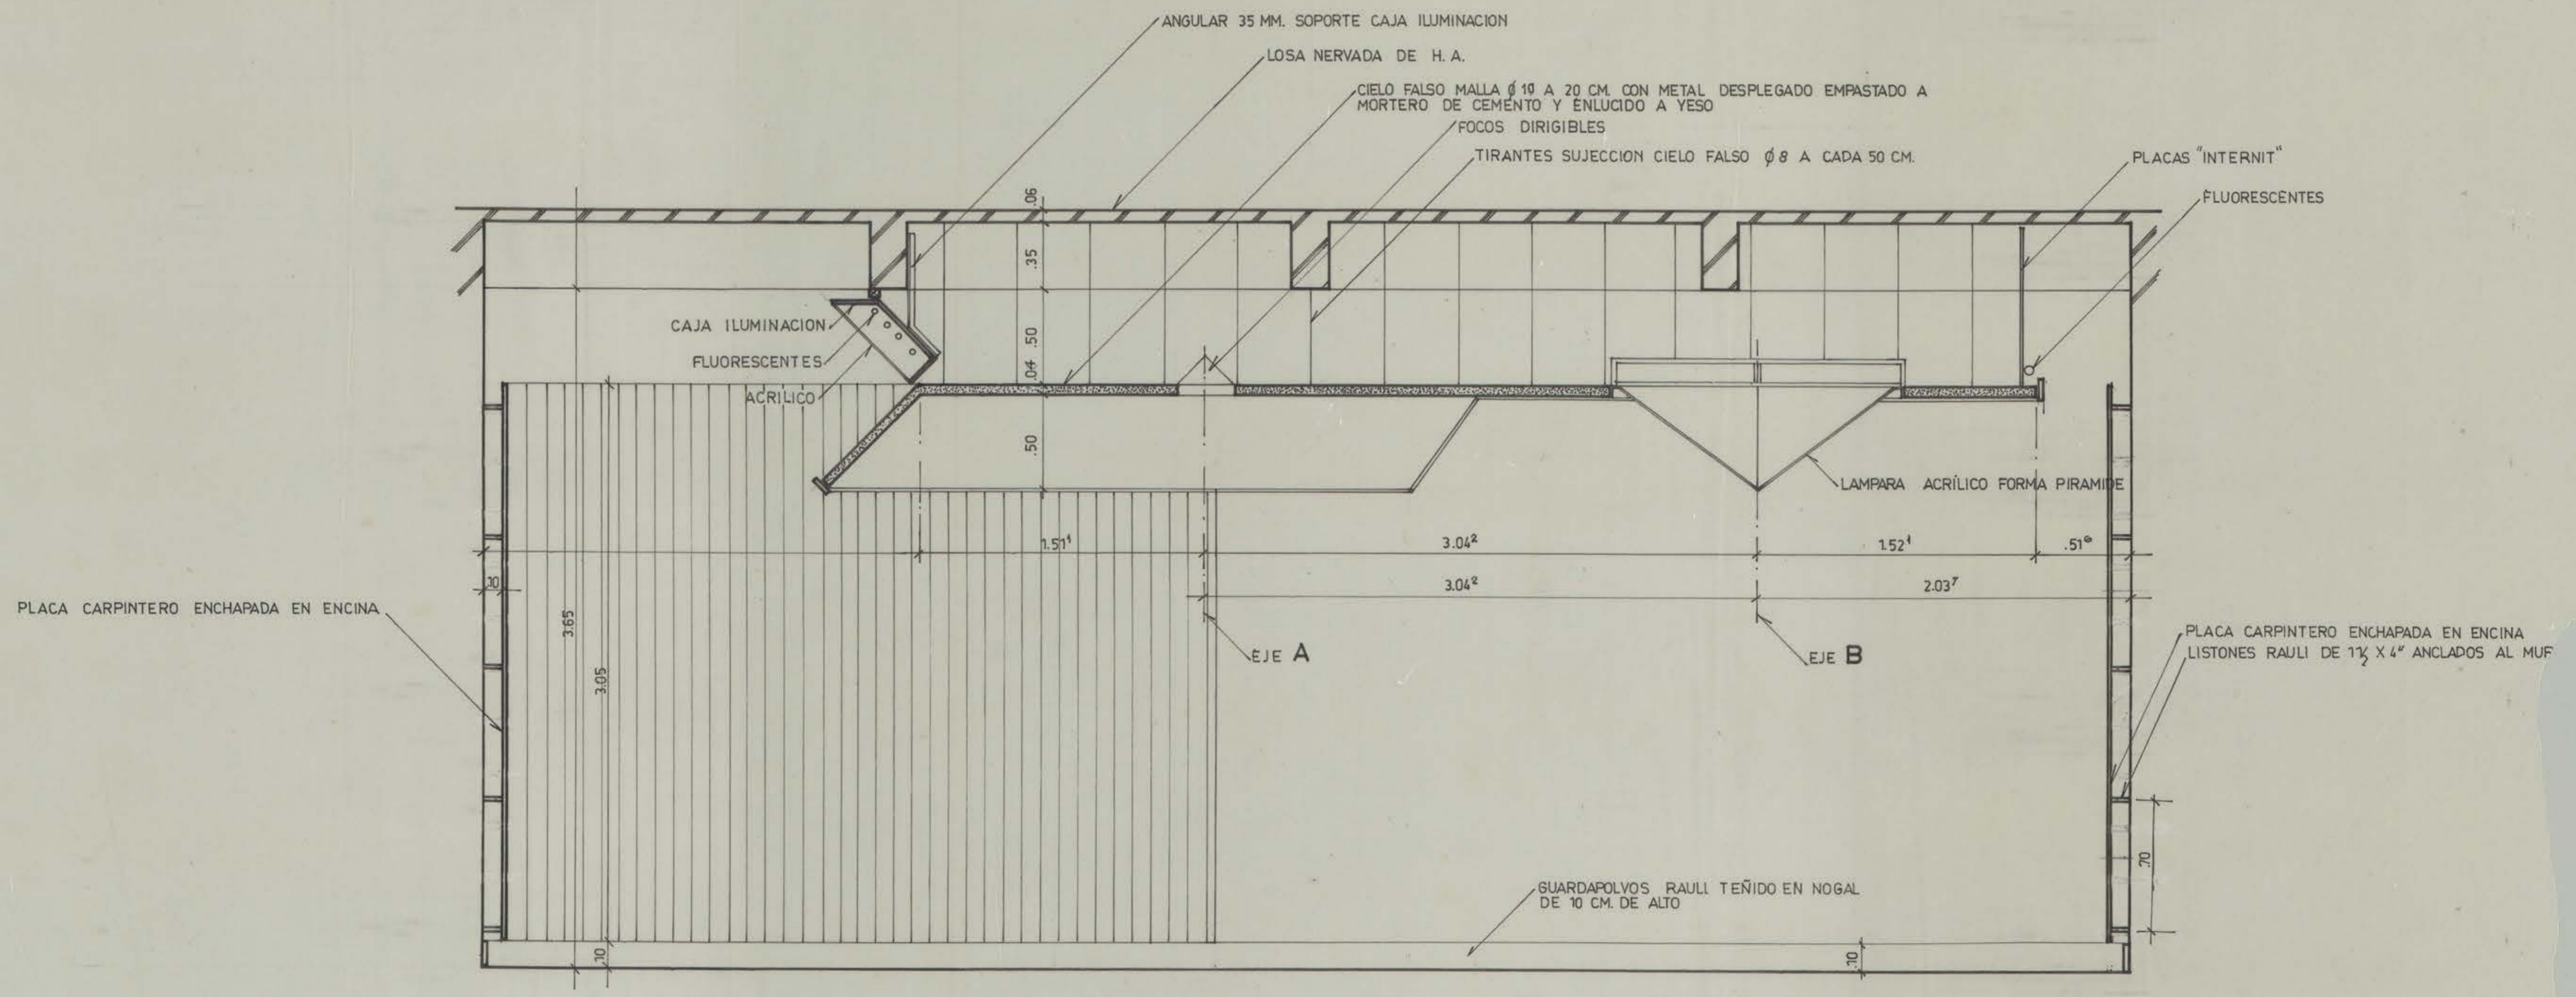

PLANTA 1:50

CORTE A-A 1:20

CASA DEL ARTE . UNIVERSIDAD DE CONCEPCION arquitectos : ALEJANDRO RODRIGUEZ U. OSVALDO CACERES G. detalles pinacotec

CT REAR VIBCO 030 W46-001 BM REAR DIBUJO 1/2-10-01/04