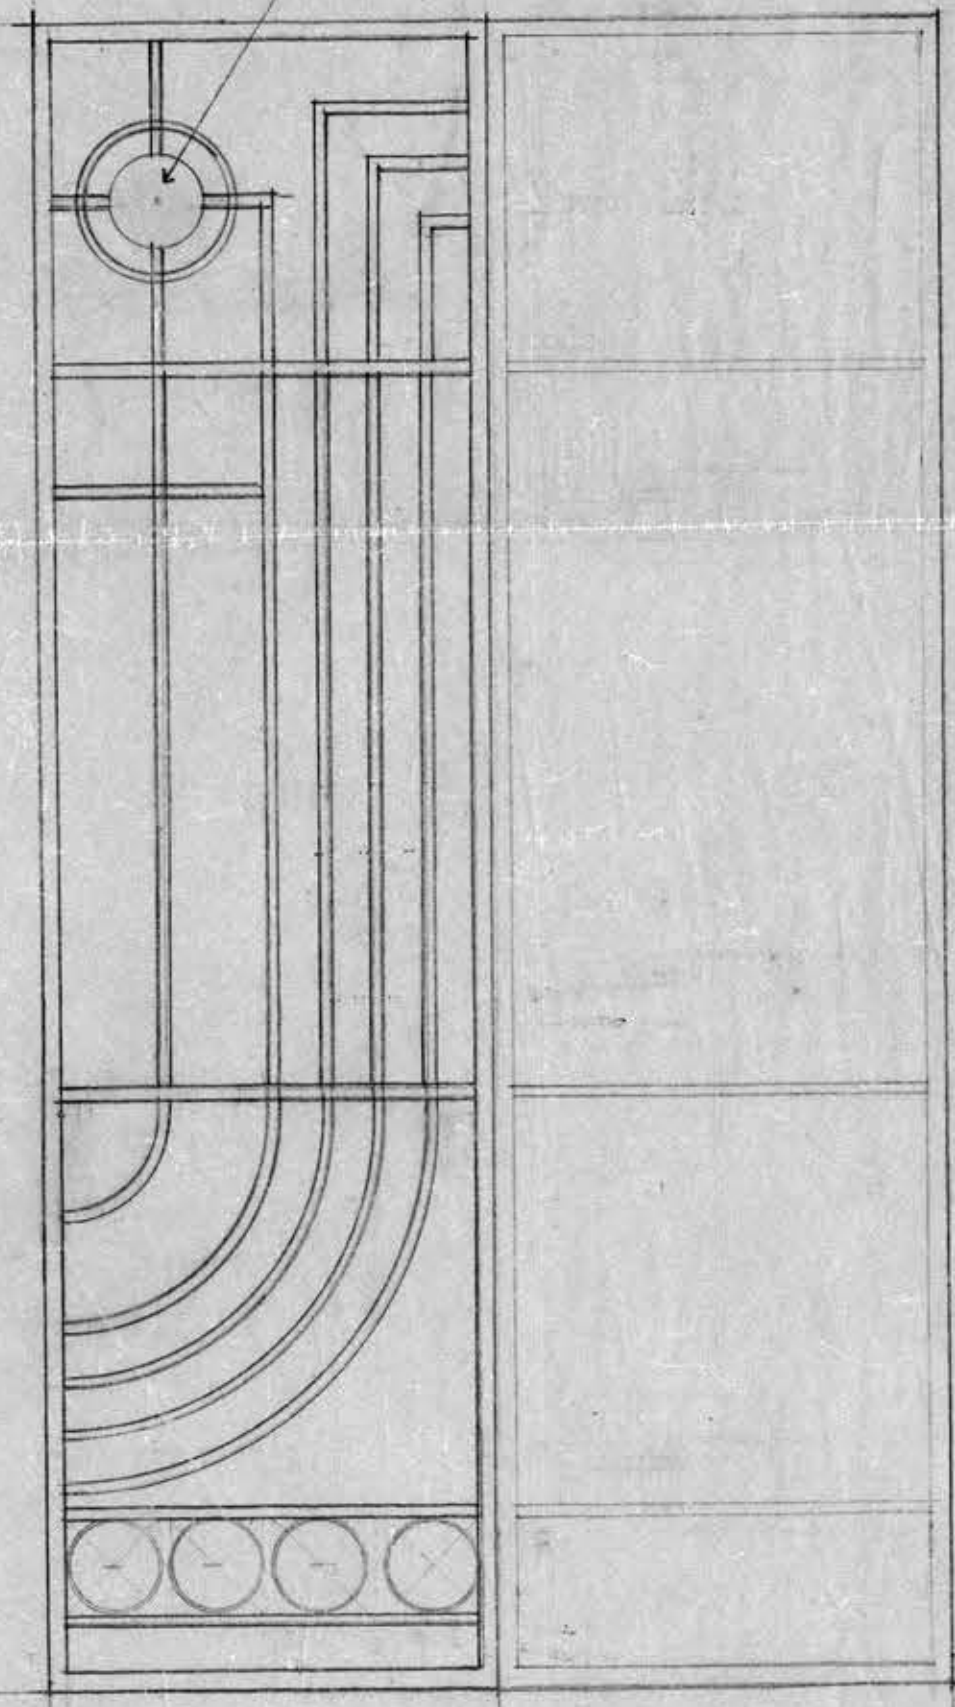

BALCON

Pasamanos de metal blanco 1x1" independiente, fijo a la reja por patas de fierro.

Metal blanco

Corte: cd

Corte: ab

Visto de frente

Visto de perfil

muro

2.20m.

PUERTA de REJA.

Caja para reflectores

CAMPANILE

DETALLES: Esc. 0,10/m.

Carvajal P
Arq.

Batientes de 1"x1"; los otros 3/4"x3/4"