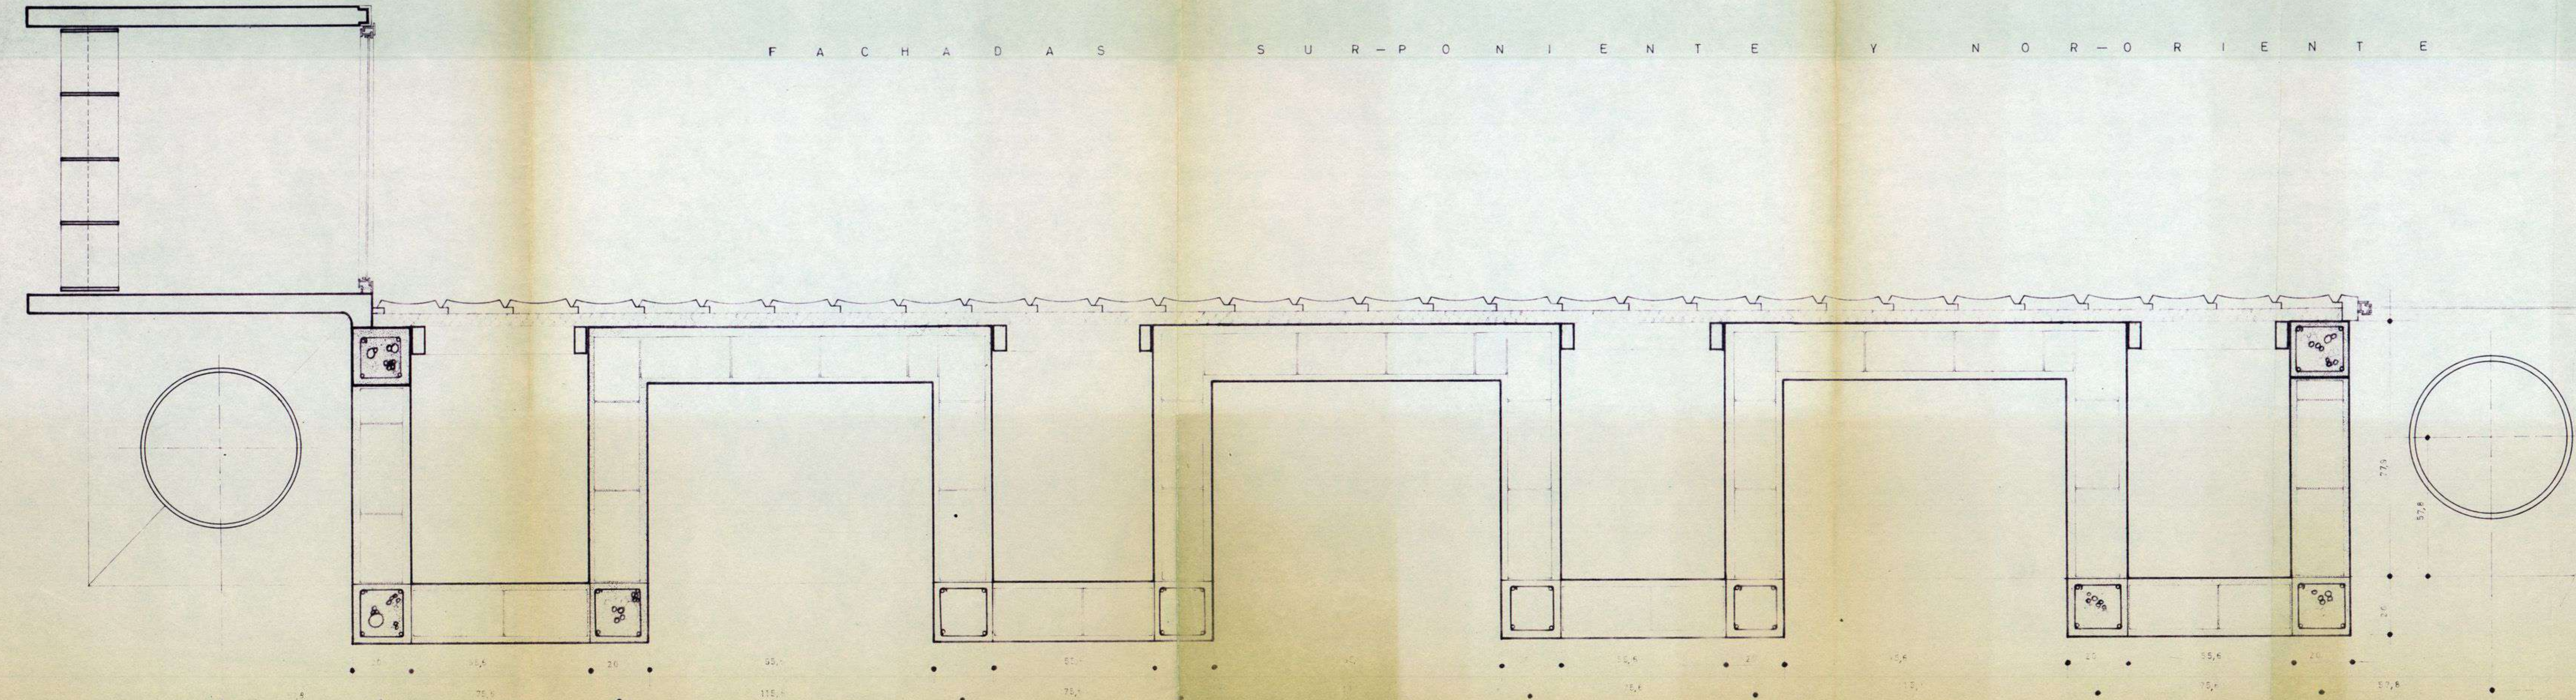

F A C H A D A S S U R - P O N I E N T E Y N O R - O R I E N T E

BIBLIOTECAS UdeC

E DUHART • R GOYCOOLEA	
ARQUITECTOS • CONCEPCION	
G. BARROS R. JOFRE L. SOTO - ARQ.TOS. COLABORADORES	
OBRAS	BIBLIOTECA CENTRAL
	UNIVERSIDAD DE CONCEPCION
PLANO	ESCANTILLON DE FACHADAS SUR-PONIENTE NOR-ORIENTE
ESCALA	1:10
	FECHA ENE/68
DIBUJADO POR:	A. N. J.
REVISADO POR:	FECHA 31 ENE 68
FIRMA ARQTO.	PLANO N°
OBSERVACIONES:	
APROBADO:	FECHA

**B**  
12